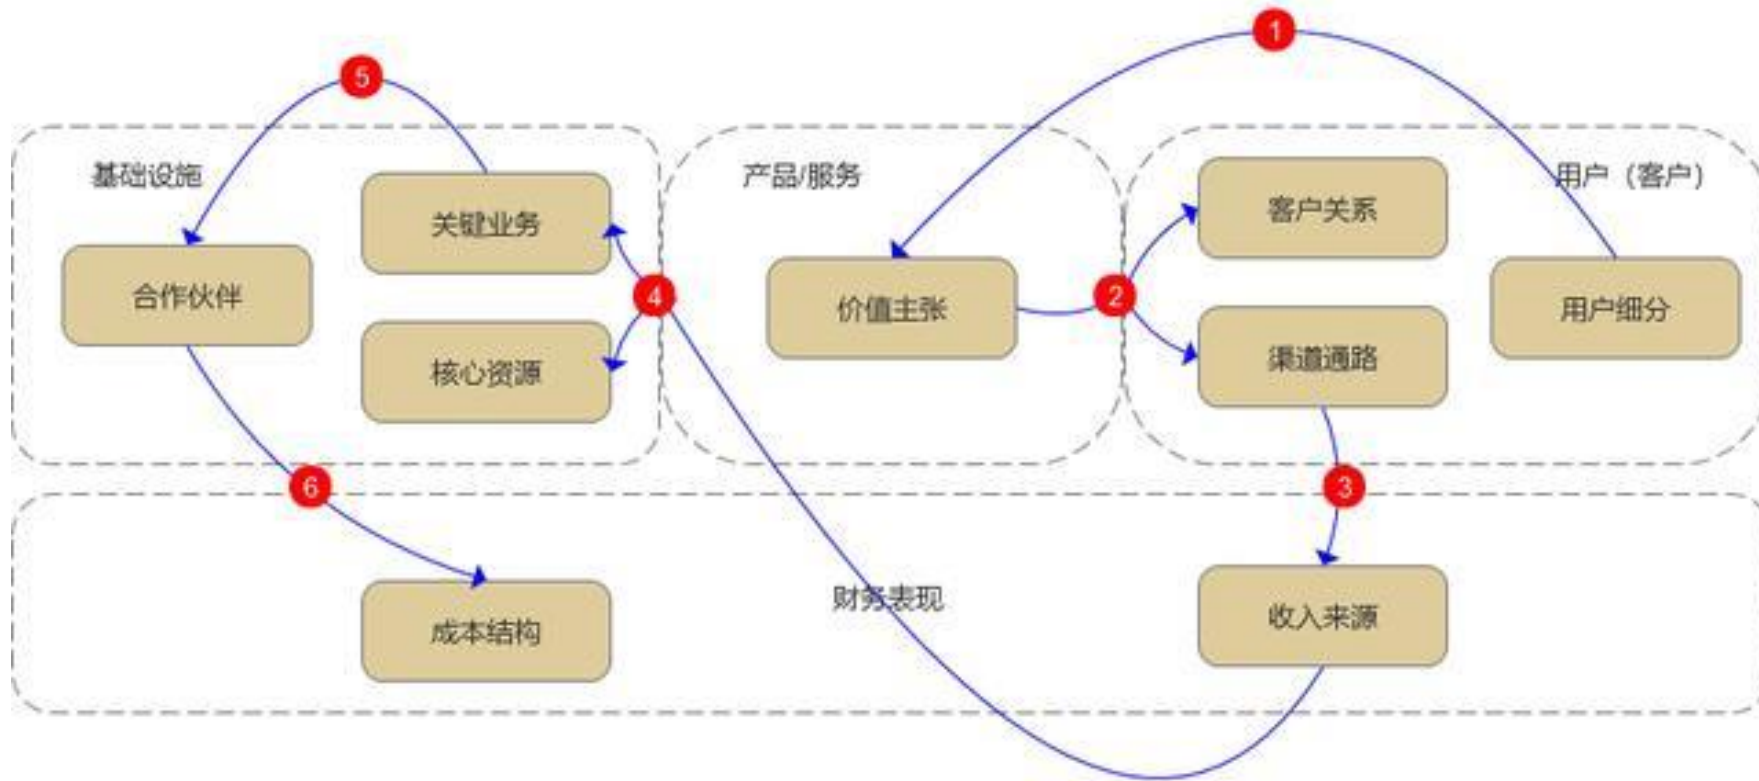

創業開店如何賺錢 消費模式

- ▶ 20年前
 - ▶ 店家 直接賣給 顧客
 - ▶ 看的到
 - ▶ B→C
- ▶ 創業 簡單

創業開店如何賺錢 消費模式

- ▶ 手機APP 網路新世代
 - ▶ 店面 通路
 - ▶ 有部分顧客 來自通路端
 - ▶ 通路會員 通路購物
 - ▶ 看不到
 - ▶ $B \rightarrow B \rightarrow C$

創業開店如何賺錢 成本模式

- ▶ 食材
- ▶ 人事
- ▶ 店面
- ▶ 通路
- ▶ 行銷

開店 如何賺錢 成本模式

- ▶ 一天要賣多少 才有錢賺 持續經營
- ▶ 損益平衡
- ▶ 止損點 閉店

開店 如何賺錢 成本模式

- ▶ **1天 要賺 3000元**
 - ▶ **要買多少食材 ? 元**
 - ▶ **要賣多少 ? 元**

開店 如何賺錢 成本模式

- ▶ 1小時 1個人 成本 158元
- ▶ 工作人員 2個 營業12 小時
- ▶ 1天 要賣多少

開店 如何賺錢 成本模式

- ▶ 1小時 1個人 成本 158元
- ▶ 工作人員 2個 營業12 小時
- ▶ 店租5萬元
- ▶ 1天 要賣多少

開店 如何賺錢 成本模式

- ▶ 1小時 1個人 成本 158元
- ▶ 工作人員 2個 營業10 小時
- ▶ 店租5萬元
- ▶ 通路 傭金25~35%
- ▶ 1天 要賣多少

風險

- ▶ 風險
 - ▶ 停電停水
 - ▶ 設備故障
 - ▶ 傳染病
 - ▶ 天災

25年前 手機 沒網路 店面規模式經營 商業畫布

重要夥伴 誰能幫我	關鍵業務 我要做甚麼	價值主張 解決甚麼問題	客戶關係 如何跟客戶打交道	用戶細分 解決誰的問題
蔬果廠商 平面設計師 招牌廠商 營養師 儲備店長 美女 帥哥 員工 貨車 機車	手工熬煮6小時黑砂糖 蔬果採購計畫 產品 功效性規劃 產品DM規劃 人員培訓規劃 營業目標規劃 外送規劃	店面規模式經營 四季的好朋友 果汁的調配專家 最天然的美容聖品	四季逗 招牌 大聲公廣告車 布條 立牌 外送價目表 蔬果功效表 店面DM 產品促銷	高雄 自強夜市 消費群
	核心資源 我是? 我有甚麼		通路 怎樣讓客戶找到	
	黑砂糖木瓜牛奶 布丁酪梨牛奶 古早味紅茶鮮奶 蔬菜水果原汁 50種新鮮果汁 美式三明治 鍋燒麵 新鮮 美味 美容 養生 美式漢堡店管理經驗 連鎖店 規劃管理資歷		高雄 自強夜市 店面	
成本結構(我要付出甚麼)		收入來源(我能得到甚麼)		

店面規模式經營商業畫布

店面規模式經營商業畫布				
重要夥伴 誰能幫我	關鍵業務 我要做甚麼	價值主張 解決甚麼問題	客戶關係 如何跟客戶打交道	用戶細分 解決誰的問題
蔬果廠商 平面廣告設計 攝影師 3C產品 彩色印表機 FB IG Youtube Google 舖備店長 員工 外送平台	手工熬煮6小時黑砂糖 蔬果採購計畫 (進修規劃) (產品季節性規劃) (新品項研發) 產品相片 3C產品應用規劃 POS 規劃 產品DM規劃 人員教訓規劃 營業目標規劃 外送平台規劃 核心資源 我是? 我有甚麼 黑砂糖木瓜牛奶 布丁酪梨牛奶 古早味紅茶鮮奶 蔬菜水果原汁 2000年 漂亮舒暢 奇異果 2002年 紫葡萄系列 2014年 戀愛歐風雙莓果 2019年 MIX 現調綜合鮮果 2019 馬修價格 雙莓鮮果 新鮮 原味 美式漢堡店管理經驗 連鎖店 規劃管理資歷	店面規模式經營 四季的好朋友 果汁的調配專家	四季逗 招牌 電視牆 新鮮蔬果展示 部落客 網紅 電視通告錄影 布條 立牌 外送平台價目表 店面DM 產品促銷 通路 怎樣讓客戶找到 高雄 自強夜市 店面	高雄自強夜市消費群 新鮮 天然 原味 頂級客 注重養生頂級客 外國觀光及商務客 網路嘗鮮客 美食拍照客 (公司團購外送客) 便利需求客(外送)
成本結構(我要付出甚麼)		收入來源(我能得到甚麼)		